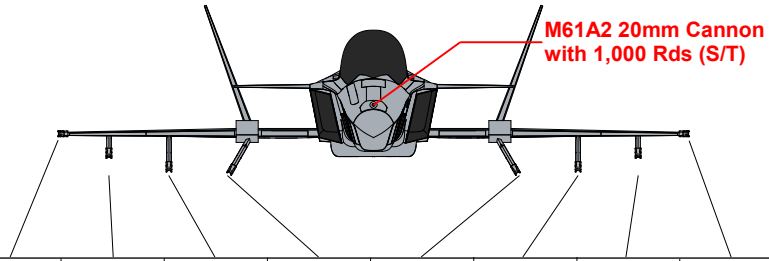

SM-47S/T AIRCRAFT WARLOAD & STORES STATIONS

STATION NUMBER	1	2	3	4	5	6	7	8
-----------------------	----------	----------	----------	----------	----------	----------	----------	----------

AIM-9 Sidewinder	✕	✕	✕	✕	✕	✕	✕	✕
AIM-120 AMRAAM	✕	✕	✕	✕	✕	✕	✕	✕
AGM-65 Maverick		☉	☉	☉	☉	☉	☉	
GBU-39/B SDB		☼☼	☼☼☼☼	☼	☼	☼☼☼☼	☼	
GBU-38 JDAM/Mk.82		☼	☼☼☼	☼	☼	☼☼☼☼	☼	
GBU-32 JDAM/MK.83		☼	☼	☼	☼	☼	☼	
GBU-31 JDAM/Mk.84			☼	☼	☼	☼		
GBU-12 PAVEWAY II		✕	✕	✕	✕	✕	✕	
GBU-24 PAVEWAY III			☼			☼		
CBU-97/105 SFW		☼	☼	☼	☼	☼	☼	
B61 Thermonuclear		☼	☼	☼	☼	☼	☼	
B83 Thermonuclear			☼			☼		
AGM-84E SLAM			✕			✕		
AGM-88C HARM		✕	✕			✕	✕	
AGM-154 JSOW		☼	☼	☼	☼	☼	☼	
AN/APX-95 TACTS	☼	☼	☼			☼	☼	☼
150 USG External Tank			☼	☼	☼	☼		
330 USG External Tank			☼	☼	☼	☼		

Rated Load @ 9.0g	500 lbs	1,000 lbs	2,500 lbs	2,500 lbs	2,500 lbs	2,500 lbs	1,000 lbs	500 lbs
--------------------------	---------	-----------	-----------	-----------	-----------	-----------	-----------	---------